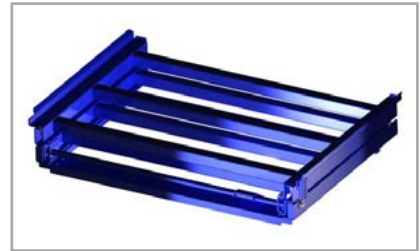

6. Model: RPU-U 1000 ES 93

Euro	1200 mm	1000 kg	93% / 785 mm	170 mm	1282 x 874 mm	Beam or Floor