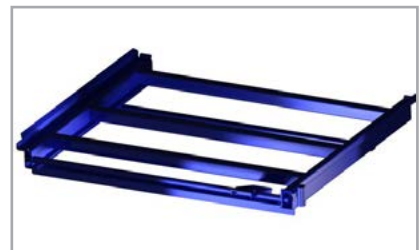

8. Model: RPU-U 1000 C 55

Chep	1200 mm	1000 kg	55% / 575 mm	91 mm	1285 x 1069 mm	Beam or Floor